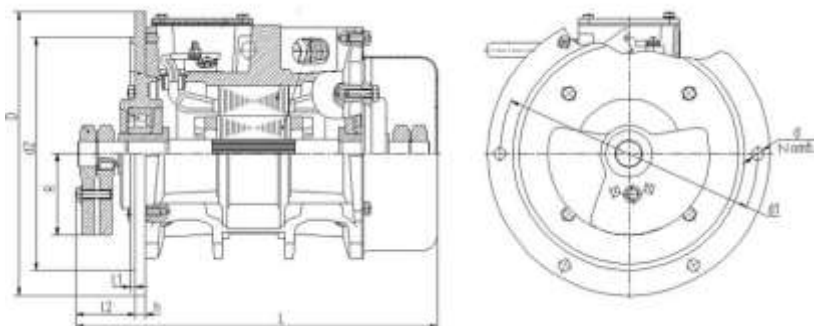

Габаритные и установочные размеры