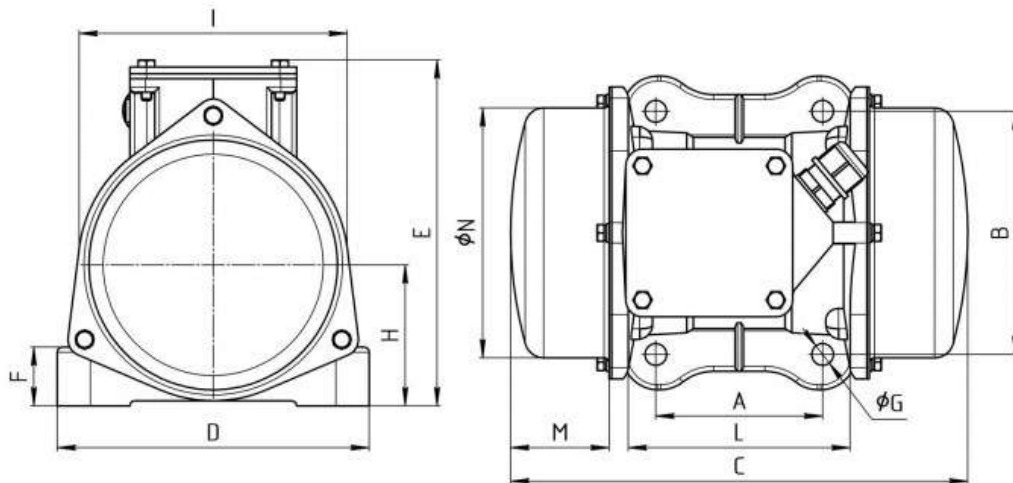

Габаритные размеры

C	A	B	G	D	E	F	H	I	L
280	100	145	13	187	208	35	84	163	143