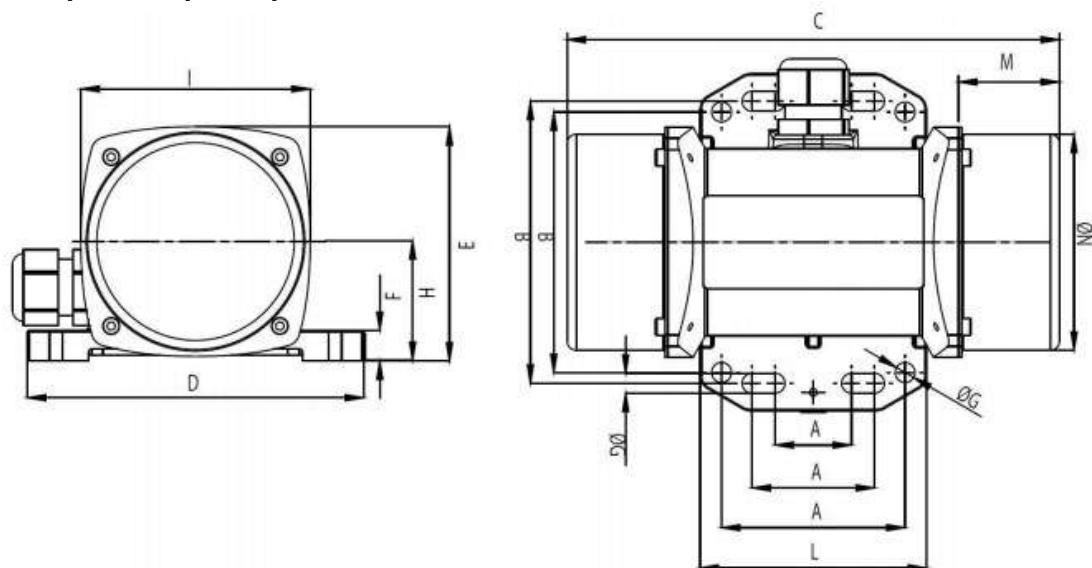

Габаритные размеры

С	А	В	Г	Д	Е	Ф	Н	І	Л
161	25- 40/ 60	92/ 85	6.5	110	77	10	39	75	74

Частота колебаний синхронная, Мин.-1	3000
Номин. потреб. мощность кВт	0.05
Вынуждающая сила, кН	0.05 .. 0.44
Статический момент, кг.см	0.45
Присоединительные размеры, мм	150x150
Масса, кг	2.4
Номинальная частота тока, Гц	50
Номинальное напряжение, В	220
Гарантия	24 месяца со дня ввода в эксплуатацию, но не более 30 месяцев со дня отгрузки с завода